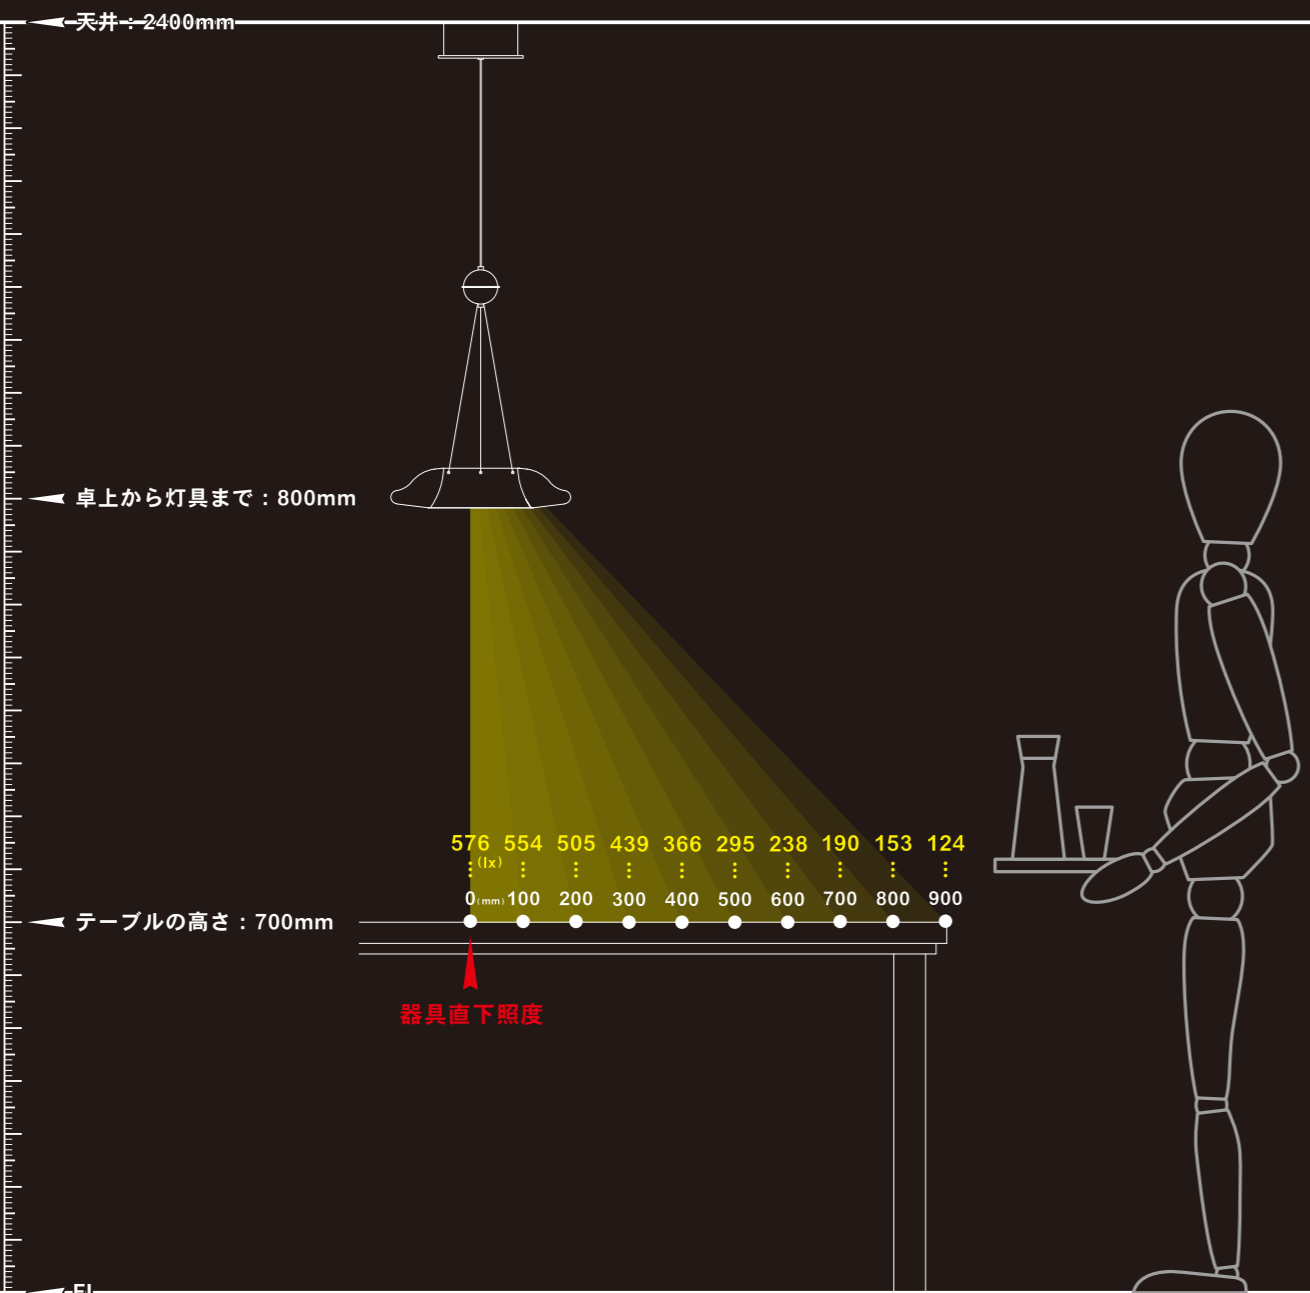

### シャンデリア：MK1911

上配光 LED1W×18 灯 + 下配光 LED1W×18 灯  
ExLED(ゴールド)×48 灯

透明アクリル(静電気防止加工) 乳白アクリル  
本体アルミダイキャスト 白色塗装  
消費電力：45W

### シーリング - 高照度タイプ -：MK1921

上配光 LED1W×9 灯 + 下配光 LED1W×18 灯  
センター LED1W×9 灯  
ExLED(ゴールド)×48 灯

透明アクリル(静電気防止加工) 乳白アクリル  
本体アルミダイキャスト 白色塗装  
消費電力：43W

### ▼ ダイニングテーブル