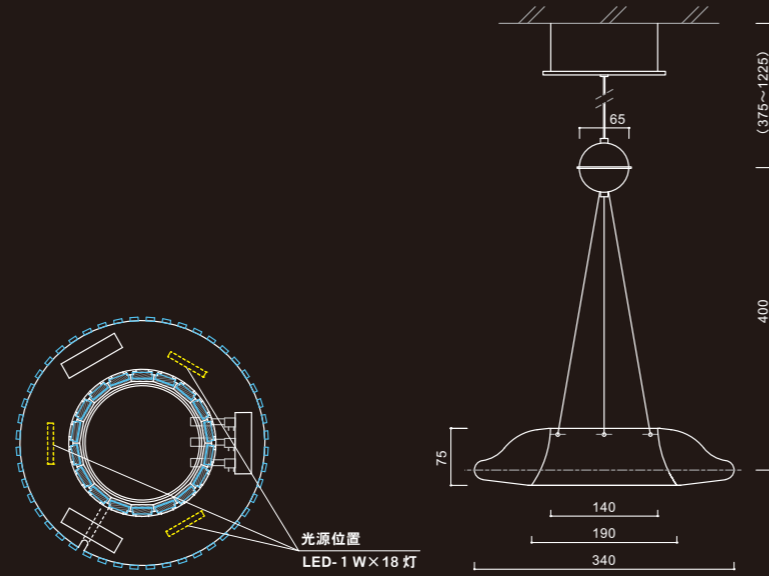

### シャンデリア：MK1911

上配光 LED1W×18 灯 + 下配光 LED1W×18 灯  
ExLED(ゴールド)×48 灯

透明アクリル(静電気防止加工) 乳白アクリル  
本体アルミダイキャスト 白色塗装  
消費電力：45W

### シーリング - 高照度タイプ -：MK1921

上配光 LED1W×9 灯 + 下配光 LED1W×18 灯  
センター LED1W×9 灯  
ExLED(ゴールド)×48 灯

透明アクリル(静電気防止加工) 乳白アクリル  
本体アルミダイキャスト 白色塗装  
消費電力：43W

### ▼ ダイニングテーブル