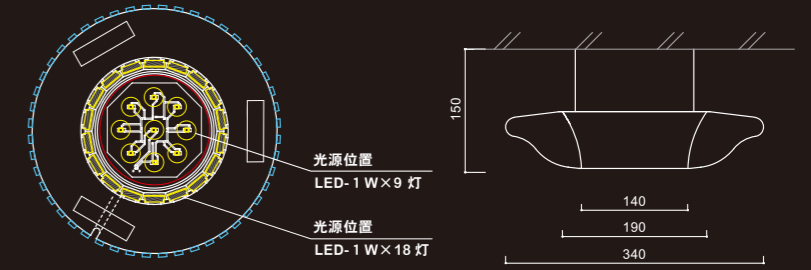

### シャンデリア：MK1911

上配光 LED1W×18 灯 + 下配光 LED1W×18 灯  
ExLED(ゴールド)×48 灯

透明アクリル(静電気防止加工) 乳白アクリル  
本体アルミダイキャスト 白色塗装  
消費電力：45W

### シーリング - 高照度タイプ -：MK1921

上配光 LED1W×9 灯 + 下配光 LED1W×18 灯  
センター LED1W×9 灯  
ExLED(ゴールド)×48 灯

透明アクリル(静電気防止加工) 乳白アクリル  
本体アルミダイキャスト 白色塗装  
消費電力：43W

### ▼ ダイニングテーブル