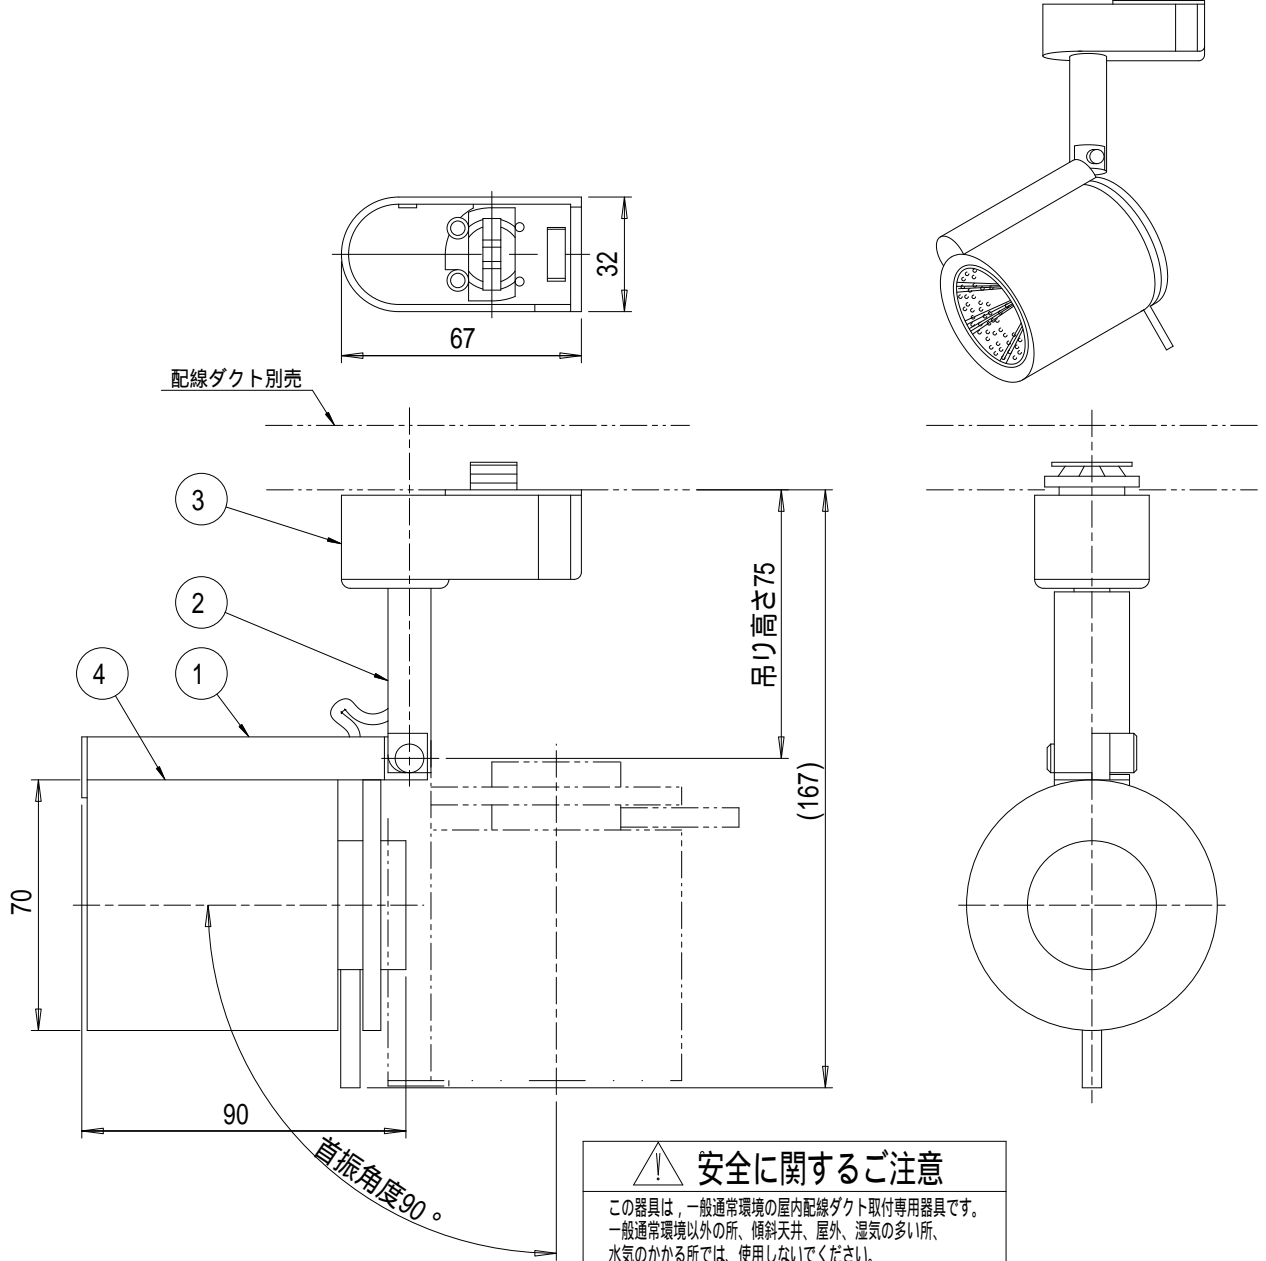

姿図

安全に関するご注意

この器具は、一般通常環境の屋内配線ダクト取付専用器具です。一般通常環境以外の所、傾斜天井、屋外、湿気の多い所、水気のかかる所では、使用しないでください。落下・感電・火災の原因になります。

電源電圧は、器具銘板に記載されている電圧 $\pm 6\%$ 内でご使用下さい。また、電源周波数は器具銘板に従って正しく使用してください。感電・火災の原因になります。(インパ・タおよび白熱灯器具は50Hz・60Hz共通です)

単体では使用できません。器具本体表示または、説明書に従って適正な組合せでご使用下さい。落下・感電・火災の原因になります。

品番	仕上色
YS1307	白塗装
YS1308	シルバ - 塗装

7				機能	一般用	特記事項 1/2照度角10° 可動範囲 首振角度90° 回転角度320° 配線ダクト別売 スイッチ無
6				取付場所	屋内 配線ダクト取付専用	
5				電源接続	配線ダクト用プラグ	
4	カバ -	ガラス	消し	消費電力	50 W 定格電圧 100 V	
3	プラグ	ノリル	仕上色	適合ランプ	ダイクロハロゲン球(前面ガラス付) 50Wx1灯 口金 E11	
2	ア - ム	アルミダイカスト	仕上色	付 (別売)		
1	本体	アルミダイカスト	仕上色			
No.	部品名	材質	備考	器具重量	約 0.4 kg	伊藤 森下 ①