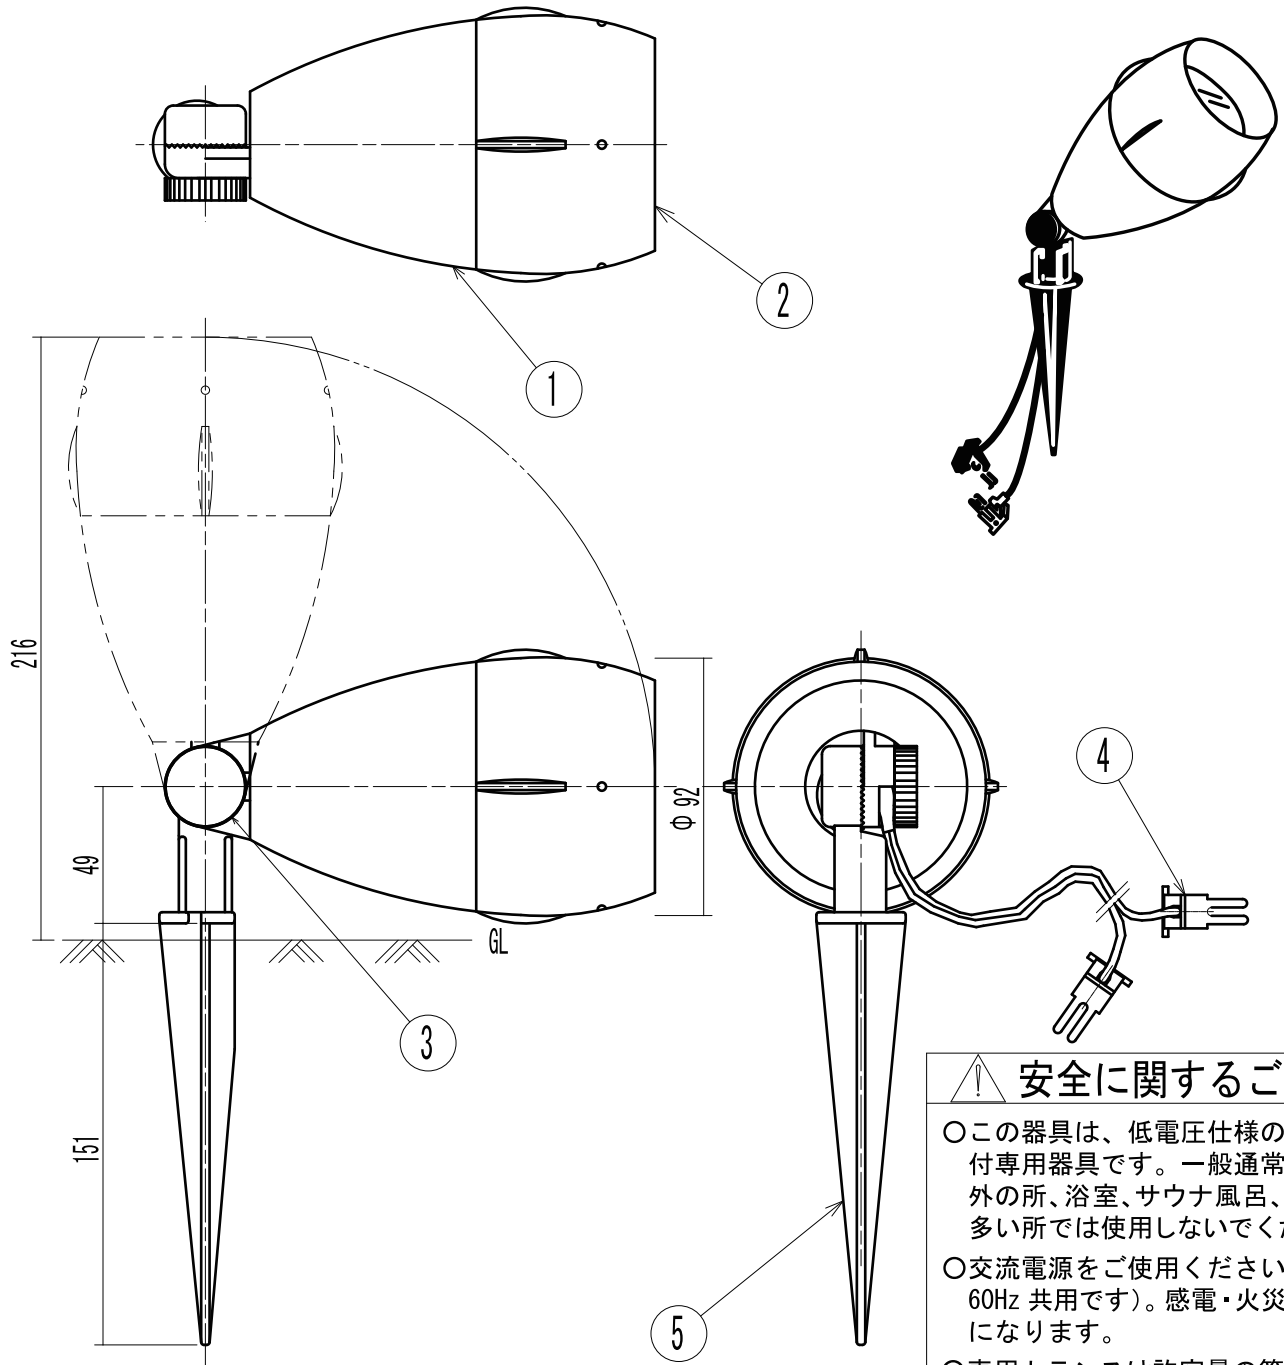

姿図

ECOGLASS GARDEN

**安全に関するご注意**

- この器具は、低電圧仕様の屋外取付専用器具です。一般通常環境以外の所、浴室、サウナ風呂、湿気の多い所では使用しないでください。
- 交流電源をご使用ください(50Hz・60Hz 共用です)。感電・火災の原因になります。
- 専用トランスは許容量の範囲内で使用してください。
- 火気等の近くでは、使用しないでください。落下・感電・焼損の原因になります。

7				機能	防雨用		特記事項
6				取付場所	屋外 地中埋込専用		
5	スパイク	アルミダイキャスト	黒塗装	電源接続	コネクタ接続		専用トランス 専用ケーブルが別途必要です。 スパイク埋め込みの困難な場所には、専用スタンド(YZ1404)をご使用ください。
4	コネクタ	樹脂	ケーブル長さ200mm	消費電力	3 W	定格電圧 12 V	
3	ツマミ	アルミダイキャスト	黒塗装	適合ランプ	パワーLEDランプ		
2	前面ガラス	ガラス	透明	Ⓧ別売	3,000K		スイッチ無し
1	本体	アルミダイキャスト	黒塗装		Φ50-12V 3W		
No.	部品名	材質	備考	器具重量	約 0.6 kg		伊藤 山本 ①

第三角法 (単位mm)

ラ・ヴィータ株式会社