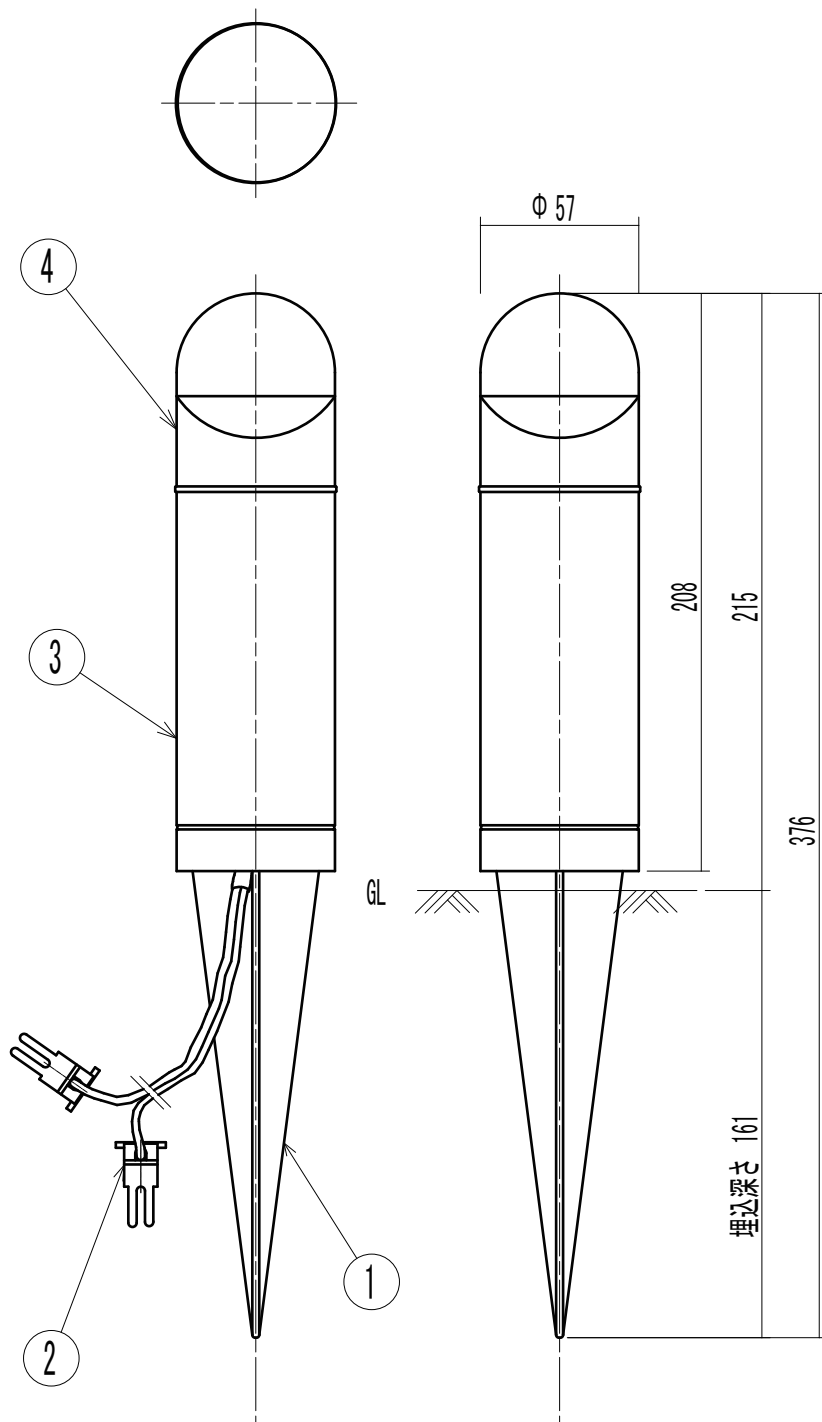

姿図

安全に関するご注意

- ○この器具は、低電圧仕様の屋外取付専用器具です。一般通常環境以外の所、浴室、サウナ風呂、湿気が多い所では使用しないでください。
- ○交流電源をご使用ください(50Hz・60Hz 共用です)。感電・火災の原因になります。
- ○専用トランスは許容量の範囲内で使用してください。
- ○火気等の近くでは、使用しないでください。落下・感電・焼損の原因になります。

ECOGLASS GARDEN

7				機能	防雨用			特記事項
6				取付場所	屋外 地中埋込専用			
5				電源接続	コネクタ接続			
4	カバー	ガラス	透明一部消し	消費電力	3 W	定格電圧	12 V	スパイク埋め込みの困難な場所には、専用スタンド(YZ1404)をご使用ください。
3	本体	アルミダイキャスト	黒塗装	適合ランプ	パワーLEDランプ			
2	コネクタ	樹脂	ケーブル長さ150mm	⓪別売	3,000K			スイッチ無し
1	スパイク	アルミダイキャスト	黒塗装		Φ35-12V 3W			
No.	部品名	材質	備考	器具重量	約 0.6 kg			伊藤 山本 ①

第三角法 (単位:mm)