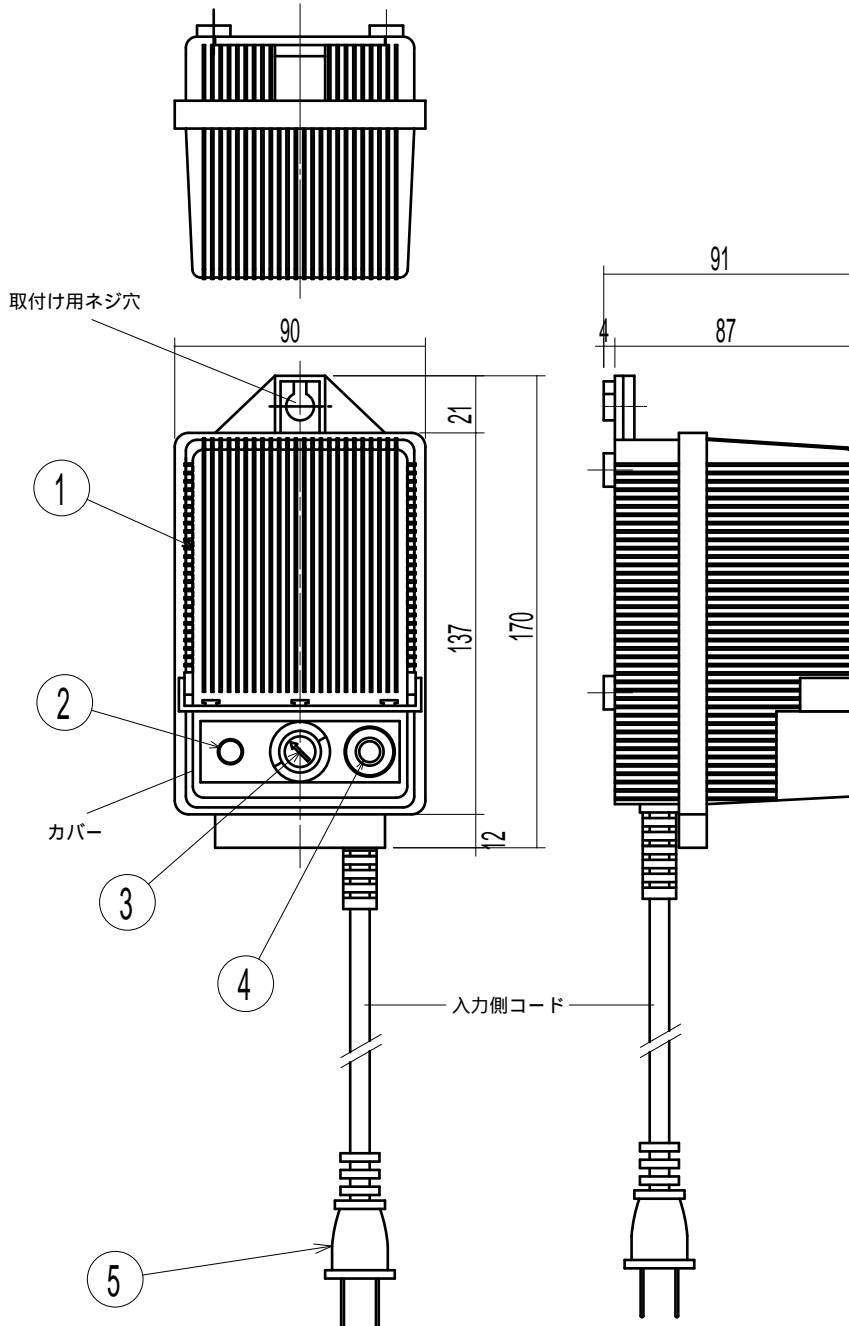

姿図

裏面

⚠ 安全に関するご注意

この器具は、低電圧仕様の屋外取付専用器具です。一般通常環境以外の所、浴室、サウナ風呂、湿気の多い所では使用しないでください。交流電源をご使用ください(50Hz・60Hz 共用です)。感電・火災の原因になります。

専用トランスは許容量の範囲内で使用してください。

火気等の近くでは、使用しないでください。落下・感電・焼損の原因になります。

ECOGLASS GARDEN

7				機能	防雨型トランス			特記事項 手動スイッチ 光センサー自動スイッチ 光センサー+タイマー 組み合わせ可能型
6				取付場所	屋外			
5	電源差込プラグ		電源ケーブル1000mm	電源接続	差込プラグ			
4	リセットボタン			入力電圧	AC100V	出力電圧	AC12V	
3	切替つまみ		タイマースイッチ	消費電力	88W			
2	光センサー							ECOGLASS GARDEN 専用トランス
1	本体	樹脂ケース						
No.	部品名	材質	備考	器具重量	約 2.2 kg			伊藤 山本

第三角法 (単位mm)