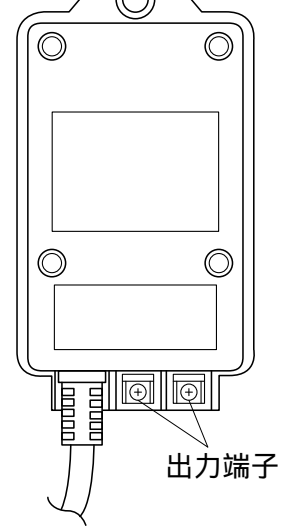

姿図

裏面

⚠ 安全に関するご注意

この器具は、低電圧仕様の屋外取付専用器具です。一般通常環境以外の所、浴室、サウナ風呂、湿気の多い所では使用しないでください。交流電源をご使用ください(50Hz・60Hz 共用です)。感電・火災の原因になります。

専用トランスは許容量の範囲内で使用してください。

火気等の近くでは、使用しないでください。落下・感電・焼損の原因になります。

ECOGLASS GARDEN

7				機能	防雨型トランス			特記事項 手動スイッチ 光センサー自動スイッチ 光センサー+タイマー 組み合わせ可能型
6				取付場所	屋外			
5	電源差込プラグ		電源ケーブル1000mm	電源接続	差込プラグ			
4	リセットボタン			入力電圧	AC100V	出力電圧	AC12V	
3	切替つまみ		タイマースイッチ	消費電力	88W			
2	光センサー							ECOGLASS GARDEN 専用トランス
1	本体	樹脂ケース						
No.	部品名	材質	備考	器具重量	約 2.2 kg			伊藤 山本

第三角法 (単位mm)