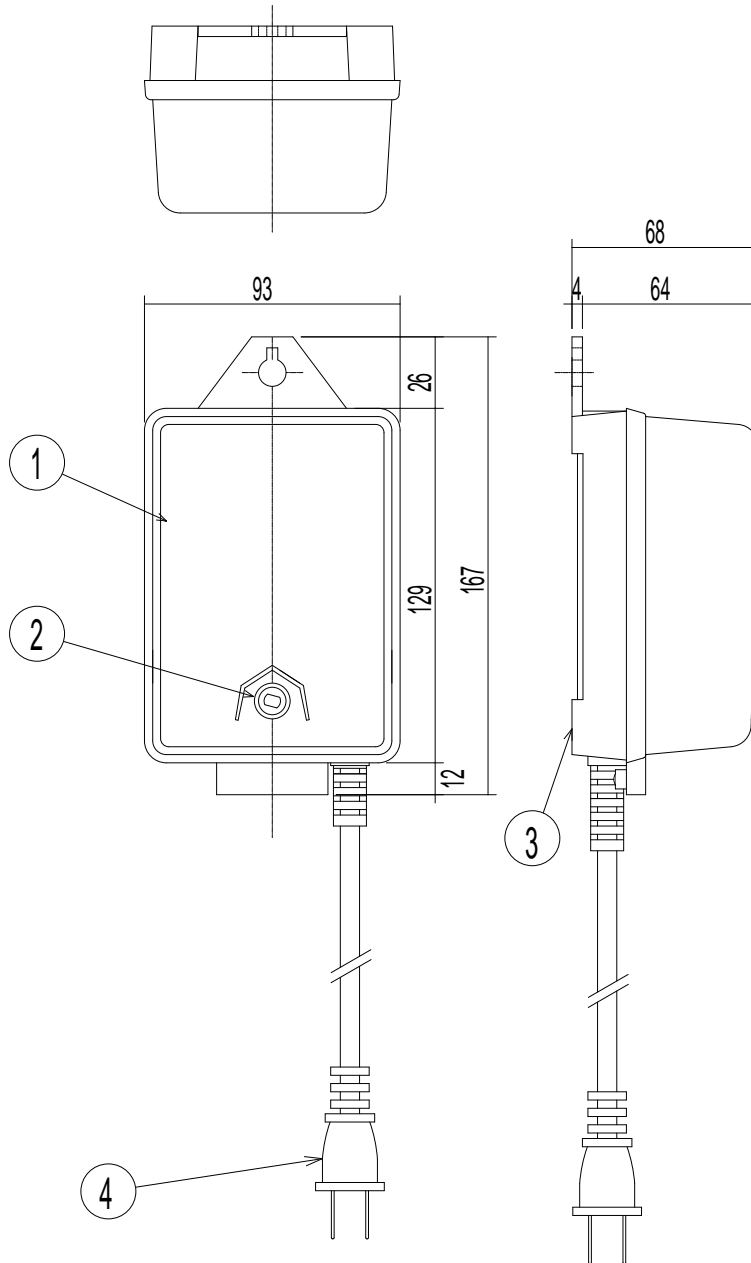

姿図

安全に関するご注意

この器具は、低電圧仕様の屋外取付専用器具です。一般通常環境以外の所、浴室、サウナ風呂、湿気が多い所では使用しないでください。交流電源をご使用ください(50Hz・60Hz 共用です)。感電・火災の原因になります。

専用トランスは許容量の範囲内で使用してください。

火気等の近くでは、使用しないでください。落下・感電・焼損の原因になります。

7				機能	防雨型トランス			特記事項 光センサー自動スイッチ 光センサー+タイマー (4時間後消灯 6時間後消灯 8時間後消灯 光センサーによるON・OFFの切替え)
6			取付場所	屋外				
5			電源接続	差込プラグ				
4	電源差込プラグ		電源ケーブル1000mm	消費電力	45W	定格電圧	100V	
3	切替つまみ		タイマースイッチ	適合ランプ	付・別売			
2	光センサー							
1	本体	樹脂ケース						
No.	部品名	材質	備考	器具重量	約 1.1 kg			伊藤 山本

第三角法 (単位mm)