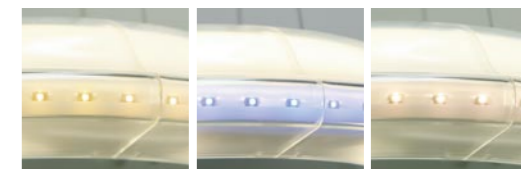

写真	種類	品番	ExLED 色バリエーション	消費電力	LED ランプ (定格)	サイズ / 仕様	使用例
	天井吊り下げ シャンデリア	MK1911	ゴールド	45W	上配光：1W×18灯 下配光：1W×18灯 ExLED：0.07W×48灯	● Φ340×75mm ● ディマー：3個 ● 灯具素材 アクリル(静電気防止加工) アルミダイキャスト	リビング ダイニング ホテル客室
		MK1912	ブルー				
		MK1913	サクラ				
	天井直付け 高照度タイプ	MK1921	ゴールド	45W	上配光：1W×9灯 下配光：1W×18灯 直下光：1W×9灯 ExLED：0.07W×48灯	● Φ340×75mm ● リモコンスイッチ ● 灯具素材 アクリル(静電気防止加工) アルミダイキャスト	リビング 子供部屋
		MK1922	ブルー				
		MK1923	サクラ				
	天井直付け 標準タイプ	MK1924	ゴールド	43W	上配光：1W×9灯 下配光：1W×18灯 常夜灯：1W×9灯 ExLED：0.07W×48灯	● 灯具素材 アクリル(静電気防止加工) アルミダイキャスト	ダイニング 寝室 玄関ホール
		MK1925	ブルー				
		MK1926	サクラ				
	ブラケット	MK1931	ゴールド	43W	前面配光：1W×18灯 壁面配光：1W×9灯 常夜灯：1W×9灯 ExLED：0.07W×48灯	● Φ340×75mm ● リモコンスイッチ ● 灯具素材 アクリル(静電気防止加工) アルミダイキャスト	リビング ダイニング 寝室 玄関ホール ホテルロビー
		MK1932	ブルー				
		MK1933	サクラ				
	アップブラケット	MK1941	ゴールド	45W	上配光：1W×18灯 下配光：1W×18灯 ExLED：0.07W×48灯	● Φ340×75mm ● ディマー：3個 ● 灯具素材 アクリル(静電気防止加工) アルミダイキャスト	吹き抜け高天井 リビング・玄関ホール ホテルロビー
		MK1942	ブルー				
		MK1943	サクラ				
	フロアスタンド	MK1951	ゴールド	45W	上配光：1W×18灯 下配光：1W×18灯 ExLED：0.07W×48灯	● Φ340×75mm ● 全高 1,660mm ● ディマー：3個 ● 灯具素材 アクリル(静電気防止加工) アルミダイキャスト ● スナップスイッチ	リビング ダイニング 寝室 子供部屋 玄関ホール ホテル客室
		MK1952	ブルー				
		MK1953	サクラ				

ExLED

エキサイトLEDの略で、リング状に配した48灯のLED。3色から選べます。

ゴールド ブルー サクラ

全18機種